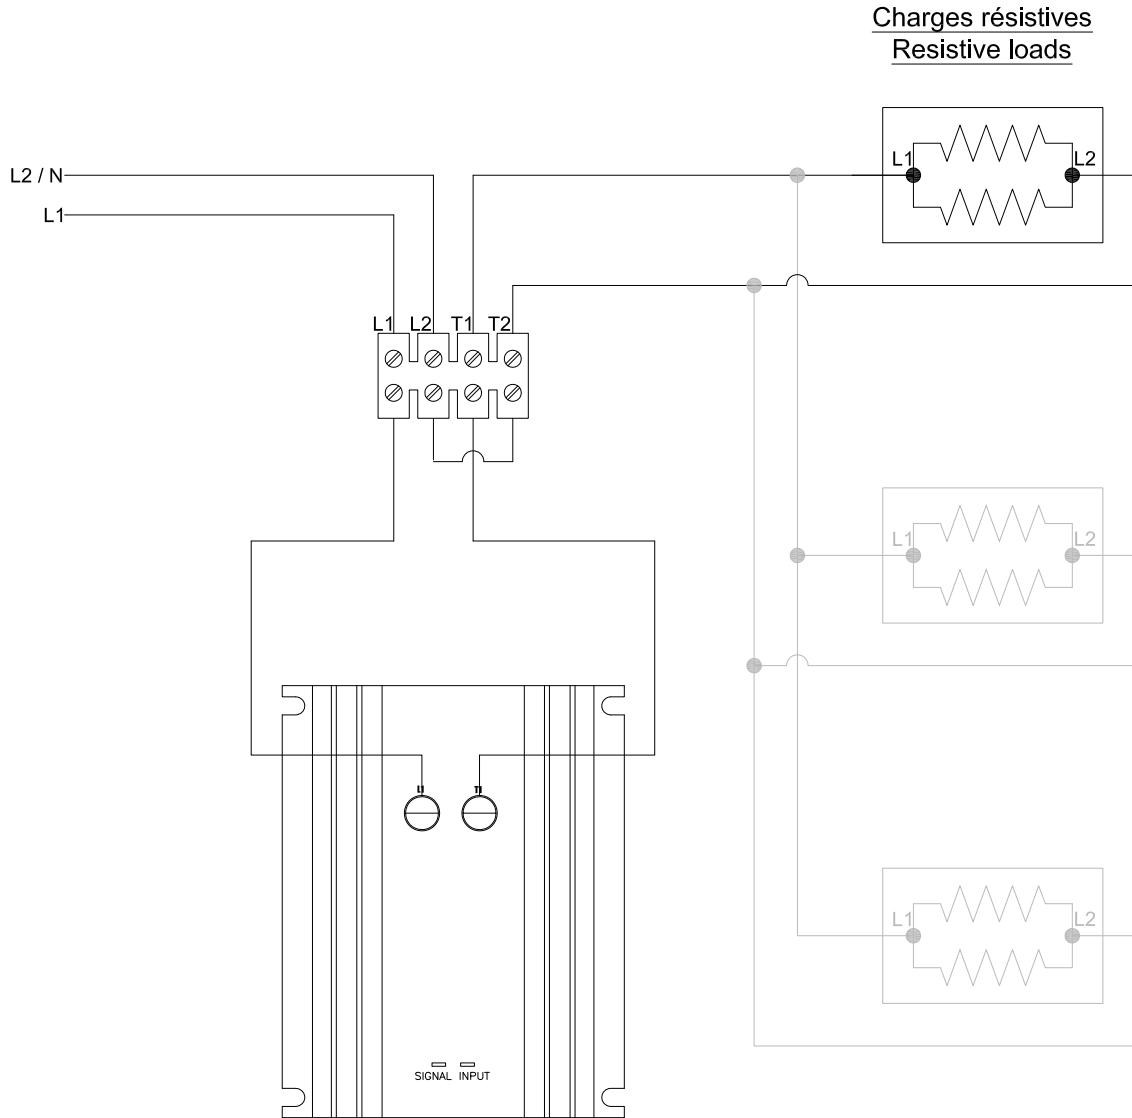

# SCHEMA DE BRANCHEMENT WIRING DIAGRAM CCT-XX-1

### signal de contrôle / Control signal

Polarité du signal: Aucune  
Signal polarity: None

UL Std No. 508  
-INDUSTRIAL CONTROL EQUIPMENT

- Proposition
- Approbation
- Information

Préparé par LT, Vérifié par PC

Diagramme

SCHEMA DE BRANCHEMENT /  
WIRING DIAGRAM CCT-XX-1