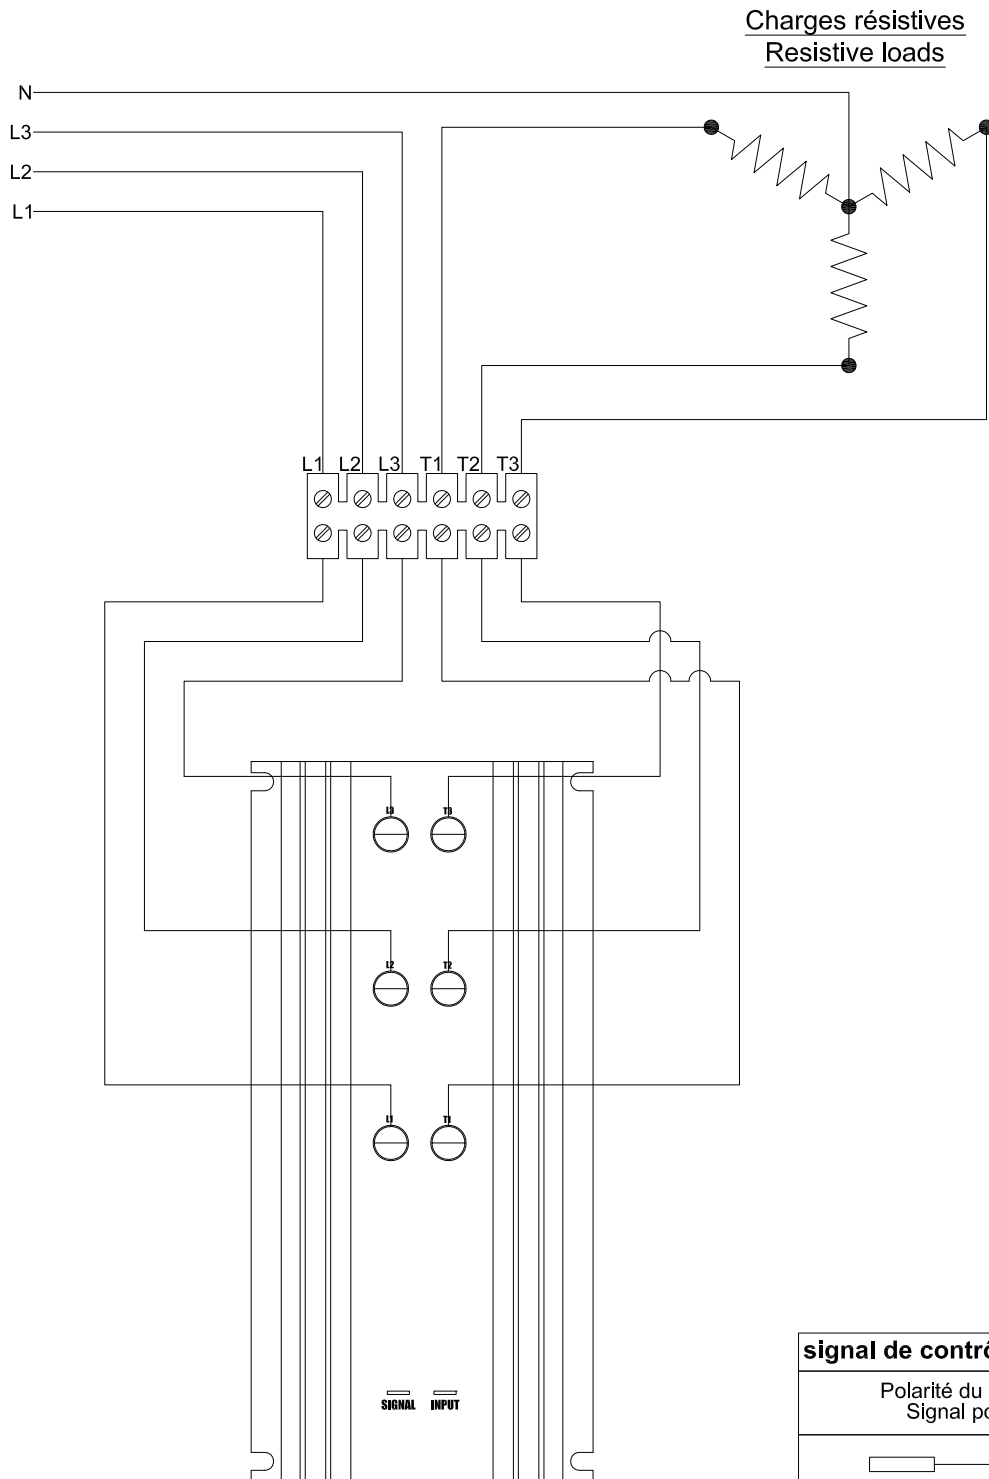

SCHEMA DE BRANCHEMENT WIRING DIAGRAM CCT-XX-3Y

signal de contrôle / Control signal
Polarité du signal: Aucune Signal polarity: None

CRISTAL

2025, Lavoisier, # 135
Québec (Québec)
G1N 4L6 Canada
crystalcontrols.com

Diagramme

SCHEMA DE BRANCHEMENT /
WIRING DIAGRAM CCT-XX-3Y